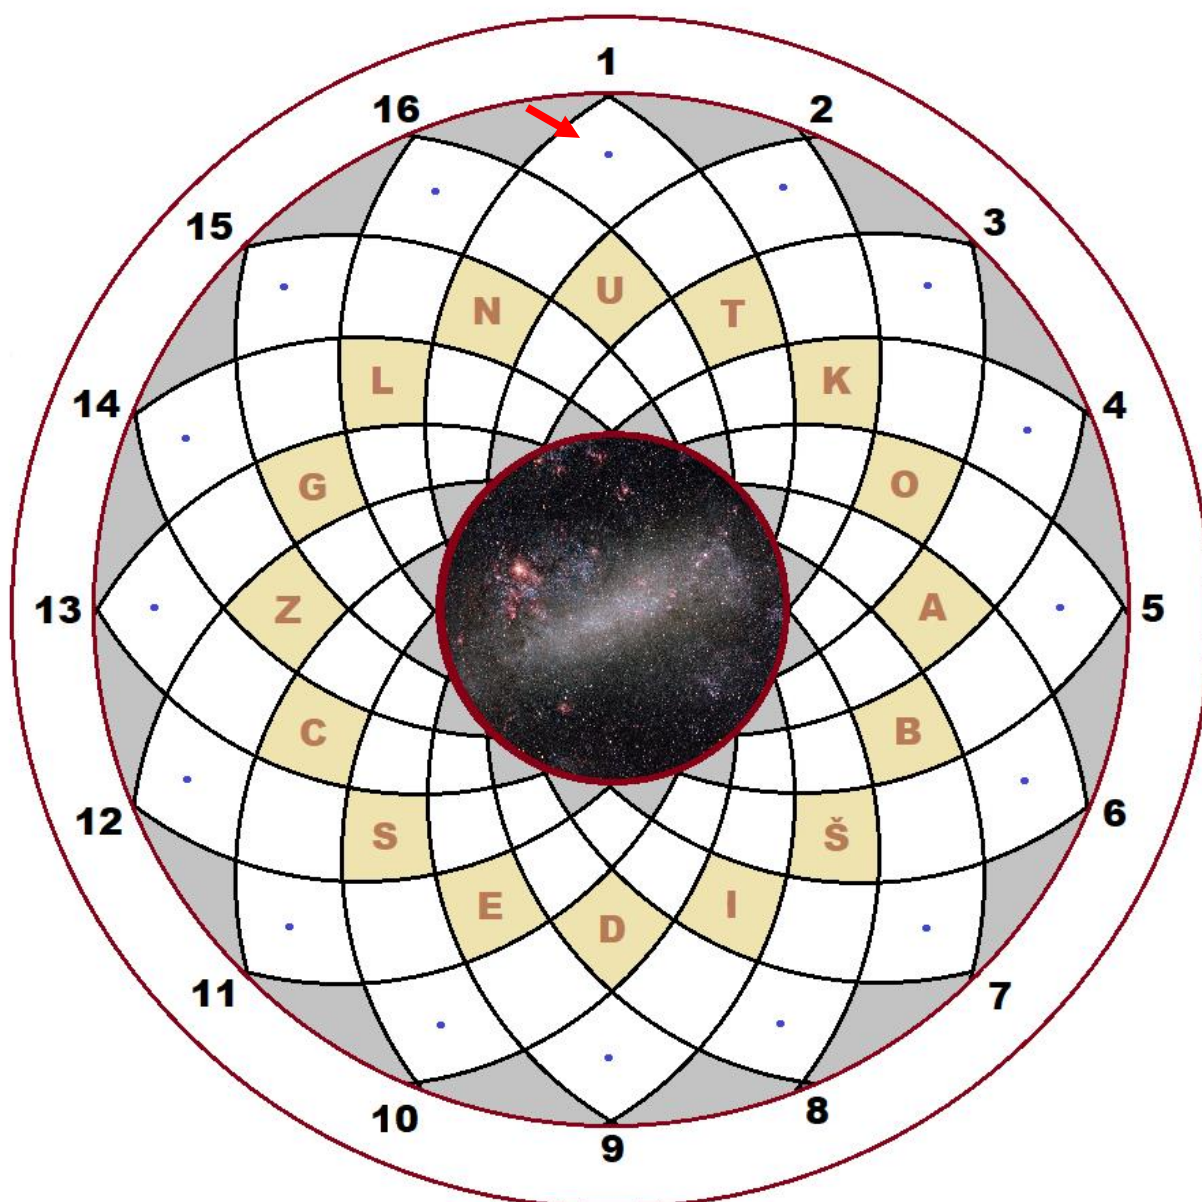

ASTRO DOPLŇOVAČKA

Do obrazca doplňte astronomické pojmy, ktoré sú uvedené v tabuľke.

Šípka naznačuje smer vypĺňania a začiatok tajničky.

ALKOR	ENCKE	LÍŠKA	OMEGA
ARIEL	GEOID	METON	RIGEL
ATLAS	KÓNUS	MIZAR	VESTA
ELARA	LABUŤ	NADIR	YOUNG

V tajničke sa nachádza názov dvoch galaxií, ktoré môžeme vidieť voľným okom z južnej pologule.

·	·	·	·	·	·	·	·	·	·	·		·	·	·	·	·
---	---	---	---	---	---	---	---	---	---	---	--	---	---	---	---	---